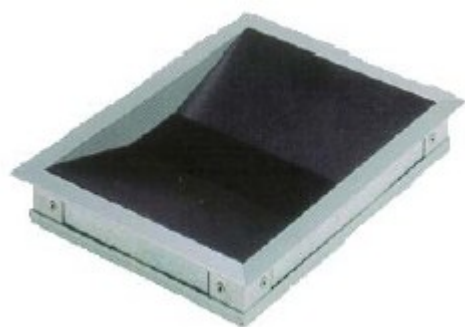

Doorgeeflade - Passe-tiroir DL-C35 & DL-C35V

Doorgeeflade met of zonder vergrendeling
Passe-tiroir avec ou sans verrouillage

Artikel Article	Omschrijving Description	Buitenmaat mm Mesure d'extérieur mm			Binnenmaat mm Dimensions d'encastrement		
		D	H	B	D	H	B
DL-C35	Doorgeeflade zonder vergrendeling Passe-tiroir sans verrouillage	630	53	430	582	55	410
DL-C35V	Doorgeeflade met vergrendeling Passe-tiroir avec verrouillage	630	53	430	582	55	410

Montageopening in tablet.
Dimensions d'encastrement

Doorgeeflade - Passe-tiroir DL-B35 & DL-B35V

Diepe doorgeeflade met of zonder vergrendeling
Passe-tiroir avec ou sans verrouillage

Artikel Article	Omschrijving Description	Buitenmaat mm Mesure d'extérieur mm			Binnenmaat mm Dimensions d'encastrement		
		D	H	B	D	H	B
DL-B35	Doorgeeflade zonder vergrendeling Passe-tiroir sans verrouillage	630	145	430	582	145	410
DL-B35V	Doorgeeflade met vergrendeling Passe-tiroir avec verrouillage	630	145	430	582	145	410

Montageopening in tablet.
Dimensions d'encastrement

Vaste geldkom DL-D & DL-E

Vaste geldkom model groot (Model DL-D) of model klein (model DL-E)
 Passe-monnaie fixe grand (modèle DL-D) ou modèle petit (modèle DL-E)