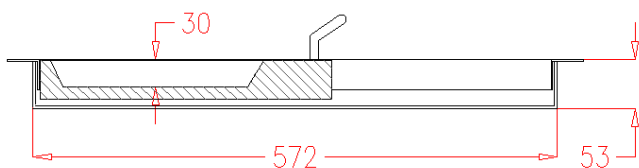

Doorgeeflade - Passe-tiroir DL-C35 & DL-C35V

Doorgeeflade met of zonder vergrendeling
Passe-tiroir avec ou sans verrouillage

Artikel Article	Omschrijving Description	Buitenmaat mm Mesure d'extérieur mm			Binnenmaat mm Dimensions d'encastrement		
		D	H	B	D	H	B
DL-C35	Doorgeeflade zonder vergrendeling Passe-tiroir sans verrouillage	630	53	430	582	55	410
DL-C35V	Doorgeeflade met vergrendeling Passe-tiroir avec verrouillage	630	53	430	582	55	410

Montageopening in tablet.
Dimensions d'encastrement

Doorgeeflade - Passe-tiroir DL-B35 & DL-B35V

Diepe doorgeeflade met of zonder vergrendeling
Passe-tiroir avec ou sans verrouillage

Artikel Article	Omschrijving Description	Buitenmaat mm Mesure d'extérieur mm			Binnenmaat mm Dimensions d'encastrement		
		D	H	B	D	H	B
DL-B35	Doorgeeflade zonder vergrendeling Passe-tiroir sans verrouillage	630	145	430	582	145	410
DL-B35V	Doorgeeflade met vergrendeling Passe-tiroir avec verrouillage	630	145	430	582	145	410

Artikel Article	Omschrijving Description	Buitenmaat mm Mesure d'extérieur mm			Binnenmaat mm Dimensions d'encastrement		
		D	H	B	D	H	B
DL-D	Geldkom groot formaat Passe-monnaie format grande	455	45	315	440	45	300
DL-E	Geldkom klein formaat Passe-monnaie format petit	315	45	255	300	145	240

Model DL-D

Model DL-E

Doorgeeflade KW78

Dubbele doorgeeflade model KW78
Passe-documents modèle KW78

Vergrendeling op de beide schuiven
Verrouillage sur les deux tiroirs

Artikel Article	Omschrijving Description	Buitenmaat mm Mesure d'extérieur mm			Binnenmaat mm Dimensions d'encastrement		
		D	H	B	D	H	B
KW78	Doorgeeflade KW78 Passe-documents KW78	347	165	406	335	163	382