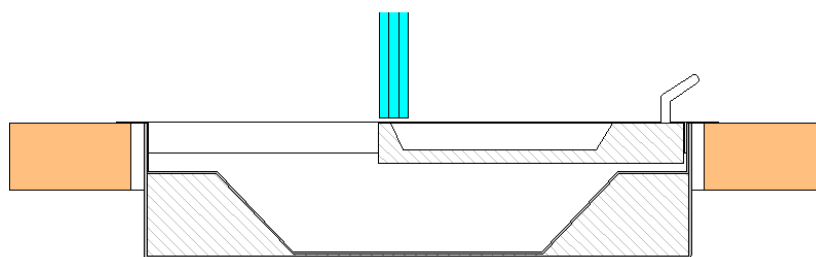

Doorgeeflade - Passe-tiroir DL-C35 & DL-C35V

Doorgeeflade met of zonder vergrendeling
Passe-tiroir avec ou sans verrouillage

Artikel Article	Omschrijving Description	Buitenmaat mm Mesure d'extérieur mm			Binnenmaat mm Dimensions d'encastrement		
		D	H	B	D	H	B
DL-C35	Doorgeeflade zonder vergrendeling Passe-tiroir sans verrouillage	630	53	430	582	55	410
DL-C35V	Doorgeeflade met vergrendeling Passe-tiroir avec verrouillage	630	53	430	582	55	410

Montageopening in tablet.
Dimensions d'encastrement

Doorgeeflade - Passe-tiroir DL-B35 & DL-B35V

Diepe doorgeeflade met of zonder vergrendeling
Passe-tiroir avec ou sans verrouillage

Artikel Article	Omschrijving Description	Buitenmaat mm Mesure d'extérieur mm			Binnenmaat mm Dimensions d'encastrement		
		D	H	B	D	H	B
DL-B35	Doorgeeflade zonder vergrendeling Passe-tiroir sans verrouillage	630	145	430	582	145	410
DL-B35V	Doorgeeflade met vergrendeling Passe-tiroir avec verrouillage	630	145	430	582	145	410

Artikel Article	Omschrijving Description	Buitenmaat mm Mesure d'extérieur mm			Binnenmaat mm Dimensions d'encastrement		
		D	H	B	D	H	B
DL-D	Geldkom groot formaat Passe-monnaie format grande	455	45	315	440	45	300
DL-E	Geldkom klein formaat Passe-monnaie format petit	315	45	255	300	145	240

Model DL-D

Model DL-E

Doorgeeflade KW78

Dubbele doorgeeflade model KW78
Passe-documents modèle KW78

Vergrendeling op de beide schuiven
Verrouillage sur les deux tiroirs

Artikel Article	Omschrijving Description	Buitenmaat mm Mesure d'extérieur mm			Binnenmaat mm Dimensions d'encastrement		
		D	H	B	D	H	B
KW78	Doorgeeflade KW78 Passe-documents KW78	347	165	406	335	163	382