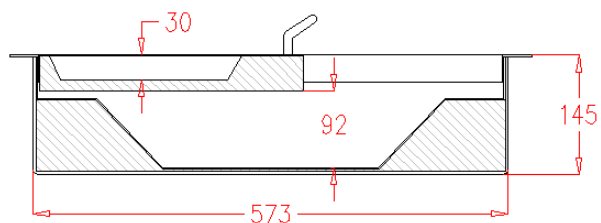

Doorgeeflade - Passe-tiroir DL-C35 & DL-C35V

Doorgeeflade met of zonder vergrendeling
Passe-tiroir avec ou sans verrouillage

Artikel Article	Omschrijving Description	Buitenmaat mm Mesure d'extérieur mm			Binnenmaat mm Dimensions d'encastrement		
		D	H	B	D	H	B
DL-C35	Doorgeeflade zonder vergrendeling Passe-tiroir sans verrouillage	630	53	430	582	55	410
DL-C35V	Doorgeeflade met vergrendeling Passe-tiroir avec verrouillage	630	53	430	582	55	410

Montageopening in tablet.
Dimensions d'encastrement

Doorgeeflade - Passe-tiroir DL-B35 & DL-B35V

Diepe doorgeeflade met of zonder vergrendeling
Passe-tiroir avec ou sans verrouillage

Artikel Article	Omschrijving Description	Buitenmaat mm Mesure d'extérieur mm			Binnenmaat mm Dimensions d'encastrement		
		D	H	B	D	H	B
DL-B35	Doorgeeflade zonder vergrendeling Passe-tiroir sans verrouillage	630	145	430	582	145	410
DL-B35V	Doorgeeflade met vergrendeling Passe-tiroir avec verrouillage	630	145	430	582	145	410

Artikel Article	Omschrijving Description	Buitenmaat mm Mesure d'extérieur mm			Binnenmaat mm Dimensions d'encastrement		
		D	H	B	D	H	B
DL-D	Geldkom groot formaat Passe-monnaie format grande	455	45	315	440	45	300
DL-E	Geldkom klein formaat Passe-monnaie format petit	315	45	255	300	145	240

Model DL-D

Model DL-E

Doorgeeflade KW78

Dubbele doorgeeflade model KW78
Passe-documents modèle KW78

Vergrendeling op de beide schuiven
Verrouillage sur les deux tiroirs

Artikel Article	Omschrijving Description	Buitenmaat mm Mesure d'extérieur mm			Binnenmaat mm Dimensions d'encastrement		
		D	H	B	D	H	B
KW78	Doorgeeflade KW78 Passe-documents KW78	347	165	406	335	163	382