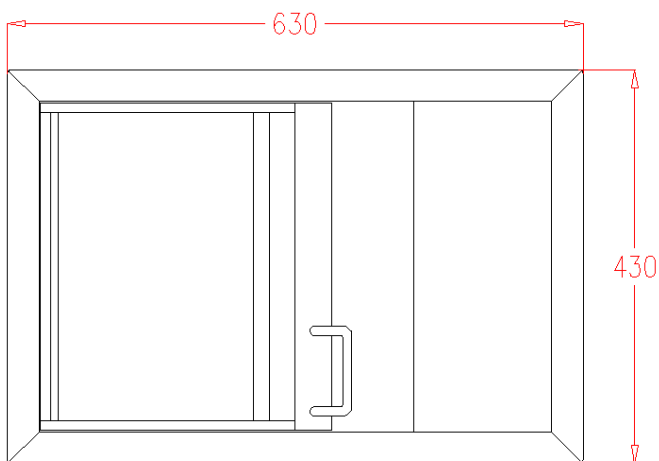

Doorgeeflade - Passe-tiroir DL-C35 & DL-C35V

Doorgeeflade met of zonder vergrendeling
Passe-tiroir avec ou sans verrouillage

Artikel Article	Omschrijving Description	Buitenmaat mm Mesure d'extérieur mm			Binnenmaat mm Dimensions d'encastrement		
		D	H	B	D	H	B
DL-C35	Doorgeeflade zonder vergrendeling Passe-tiroir sans verrouillage	630	53	430	582	55	410
DL-C35V	Doorgeeflade met vergrendeling Passe-tiroir avec verrouillage	630	53	430	582	55	410

Montageopening in tablet.
Dimensions d'encastrement

Doorgeeflade - Passe-tiroir DL-B35 & DL-B35V

Diepe doorgeeflade met of zonder vergrendeling
Passe-tiroir avec ou sans verrouillage

Artikel Article	Omschrijving Description	Buitenmaat mm Mesure d'extérieur mm			Binnenmaat mm Dimensions d'encastrement		
		D	H	B	D	H	B
DL-B35	Doorgeeflade zonder vergrendeling Passe-tiroir sans verrouillage	630	145	430	582	145	410
DL-B35V	Doorgeeflade met vergrendeling Passe-tiroir avec verrouillage	630	145	430	582	145	410

Artikel Article	Omschrijving Description	Buitenmaat mm Mesure d'extérieur mm			Binnenmaat mm Dimensions d'encastrement		
		D	H	B	D	H	B
DL-D	Geldkom groot formaat Passe-monnaie format grande	455	45	315	440	45	300
DL-E	Geldkom klein formaat Passe-monnaie format petit	315	45	255	300	145	240

Model DL-D

Model DL-E

Doorgeeflade KW78

Dubbele doorgeeflade model KW78
Passe-documents modèle KW78

Vergrendeling op de beide schuiven
Verrouillage sur les deux tiroirs

Artikel Article	Omschrijving Description	Buitenmaat mm Mesure d'extérieur mm			Binnenmaat mm Dimensions d'encastrement		
		D	H	B	D	H	B
KW78	Doorgeeflade KW78 Passe-documents KW78	347	165	406	335	163	382