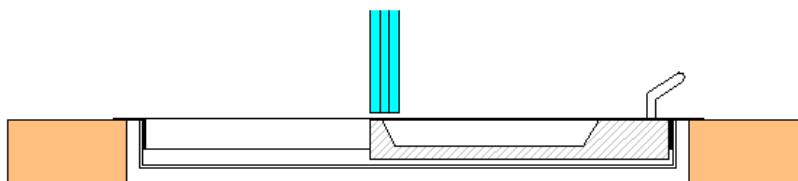

Doorgeeflade - Passe-tiroir DL-C35 & DL-C35V

Doorgeeflade met of zonder vergrendeling
Passe-tiroir avec ou sans verrouillage

Artikel Article	Omschrijving Description	Buitenmaat mm Mesure d'extérieur mm			Binnenmaat mm Dimensions d'encastrement		
		D	H	B	D	H	B
DL-C35	Doorgeeflade zonder vergrendeling Passe-tiroir sans verrouillage	630	53	430	582	55	410
DL-C35V	Doorgeeflade met vergrendeling Passe-tiroir avec verrouillage	630	53	430	582	55	410

Montageopening in tablet.
Dimensions d'encastrement

Doorgeeflade - Passe-tiroir DL-B35 & DL-B35V

Diepe doorgeeflade met of zonder vergrendeling
Passe-tiroir avec ou sans verrouillage

Artikel Article	Omschrijving Description	Buitenmaat mm Mesure d'extérieur mm			Binnenmaat mm Dimensions d'encastrement		
		D	H	B	D	H	B
DL-B35	Doorgeeflade zonder vergrendeling Passe-tiroir sans verrouillage	630	145	430	582	145	410
DL-B35V	Doorgeeflade met vergrendeling Passe-tiroir avec verrouillage	630	145	430	582	145	410

Montageopening in tablet.
Dimensions d'encastrement

Vaste geldkom DL-D & DL-E

Vaste geldkom model groot (Model DL-D) of model klein (model DL-E)
 Passe-monnaie fixe grand (modèle DL-D) ou modèle petit (modèle DL-E)