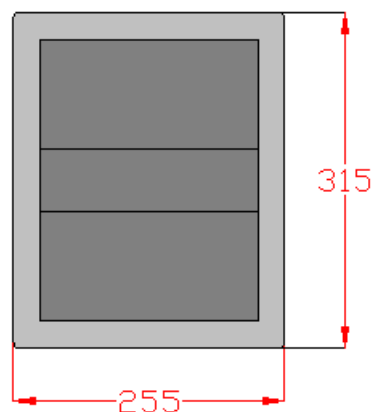

Montageopening in tablet.
Dimensions d'encastrement

Doorgeeflade - Passe-tiroir DL-B35 & DL-B35V

Diepe doorgeeflade met of zonder vergrendeling
Passe-tiroir avec ou sans verrouillage

Artikel Article	Omschrijving Description	Buitenmaat mm Mesure d'extérieur mm			Binnenmaat mm Dimensions d'encastrement		
		D	H	B	D	H	B
DL-B35	Doorgeeflade zonder vergrendeling Passe-tiroir sans verrouillage	630	145	430	582	145	410
DL-B35V	Doorgeeflade met vergrendeling Passe-tiroir avec verrouillage	630	145	430	582	145	410

Montageopening in tablet.
Dimensions d'encastrement

Vaste geldkom DL-D & DL-E

Vaste geldkom model groot (Model DL-D) of model klein (model DL-E)
 Passe-monnaie fixe grand (modèle DL-D) ou modèle petit (modèle DL-E)

Artikel Article	Omschrijving Description	Buitenmaat mm Mesure d'extérieur mm			Binnenmaat mm Dimensions d'encastrement		
		D	H	B	D	H	B
DL-D	Geldkom groot formaat Passe-monnaie format grande	455	45	315	440	45	300
DL-E	Geldkom klein formaat Passe-monnaie format petit	315	45	255	300	145	240

Model DL-D

Model DL-E

Doorgeeflade KW78

Dubbele doorgeeflade model KW78
Passe-documents modèle KW78

Vergrendeling op de beide schuiven
Verrouillage sur les deux tiroirs

Artikel Article	Omschrijving Description	Buitenmaat mm Mesure d'extérieur mm			Binnenmaat mm Dimensions d'encastrement		
		D	H	B	D	H	B
KW78	Doorgeeflade KW78 Passe-documents KW78	347	165	406	335	163	382