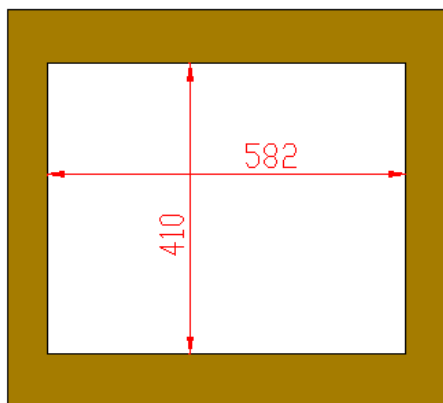

Doorgeeflade - Passe-tiroir DL-C35 & DL-C35V

Doorgeeflade met of zonder vergrendeling
Passe-tiroir avec ou sans verrouillage

Artikel Article	Omschrijving Description	Buitenmaat mm Mesure d'extérieur mm			Binnenmaat mm Dimensions d'encastrement		
		D	H	B	D	H	B
DL-C35	Doorgeeflade zonder vergrendeling Passe-tiroir sans verrouillage	630	53	430	582	55	410
DL-C35V	Doorgeeflade met vergrendeling Passe-tiroir avec verrouillage	630	53	430	582	55	410

Montageopening in tablet.
Dimensions d'encastrement

Doorgeeflade - Passe-tiroir DL-B35 & DL-B35V

Diepe doorgeeflade met of zonder vergrendeling
Passe-tiroir avec ou sans verrouillage

Artikel Article	Omschrijving Description	Buitenmaat mm Mesure d'extérieur mm			Binnenmaat mm Dimensions d'encastrement		
		D	H	B	D	H	B
DL-B35	Doorgeeflade zonder vergrendeling Passe-tiroir sans verrouillage	630	145	430	582	145	410
DL-B35V	Doorgeeflade met vergrendeling Passe-tiroir avec verrouillage	630	145	430	582	145	410

Artikel Article	Omschrijving Description	Buitenmaat mm Mesure d'extérieur mm			Binnenmaat mm Dimensions d'encastrement		
		D	H	B	D	H	B
DL-D	Geldkom groot formaat Passe-monnaie format grande	455	45	315	440	45	300
DL-E	Geldkom klein formaat Passe-monnaie format petit	315	45	255	300	145	240

Model DL-D

Model DL-E

Doorgeeflade KW78

Dubbele doorgeeflade model KW78
Passe-documents modèle KW78

Vergrendeling op de beide schuiven
Verrouillage sur les deux tiroirs

Artikel Article	Omschrijving Description	Buitenmaat mm Mesure d'extérieur mm			Binnenmaat mm Dimensions d'encastrement		
		D	H	B	D	H	B
KW78	Doorgeeflade KW78 Passe-documents KW78	347	165	406	335	163	382