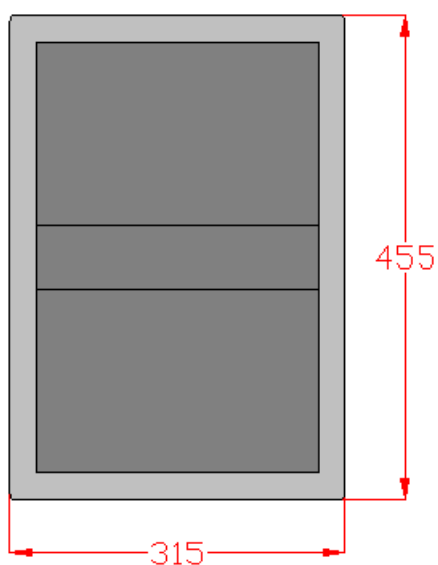

Doorgeeflade - Passe-tiroir DL-C35 & DL-C35V

Doorgeeflade met of zonder vergrendeling
Passe-tiroir avec ou sans verrouillage

Artikel Article	Omschrijving Description	Buitenmaat mm Mesure d'extérieur mm			Binnenmaat mm Dimensions d'encastrement		
		D	H	B	D	H	B
DL-C35	Doorgeeflade zonder vergrendeling Passe-tiroir sans verrouillage	630	53	430	582	55	410
DL-C35V	Doorgeeflade met vergrendeling Passe-tiroir avec verrouillage	630	53	430	582	55	410

Montageopening in tablet.
Dimensions d'encastrement

Doorgeeflade - Passe-tiroir DL-B35 & DL-B35V

Diepe doorgeeflade met of zonder vergrendeling
Passe-tiroir avec ou sans verrouillage

Artikel Article	Omschrijving Description	Buitenmaat mm Mesure d'extérieur mm			Binnenmaat mm Dimensions d'encastrement		
		D	H	B	D	H	B
DL-B35	Doorgeeflade zonder vergrendeling Passe-tiroir sans verrouillage	630	145	430	582	145	410
DL-B35V	Doorgeeflade met vergrendeling Passe-tiroir avec verrouillage	630	145	430	582	145	410

Artikel Article	Omschrijving Description	Buitenmaat mm Mesure d'extérieur mm			Binnenmaat mm Dimensions d'encastrement		
		D	H	B	D	H	B
DL-D	Geldkom groot formaat Passe-monnaie format grande	455	45	315	440	45	300
DL-E	Geldkom klein formaat Passe-monnaie format petit	315	45	255	300	145	240

Model DL-D

Model DL-E

Doorgeeflade KW78

Dubbele doorgeeflade model KW78
Passe-documents modèle KW78

Vergrendeling op de beide schuiven
Verrouillage sur les deux tiroirs

Artikel Article	Omschrijving Description	Buitenmaat mm Mesure d'extérieur mm			Binnenmaat mm Dimensions d'encastrement		
		D	H	B	D	H	B
KW78	Doorgeeflade KW78 Passe-documents KW78	347	165	406	335	163	382