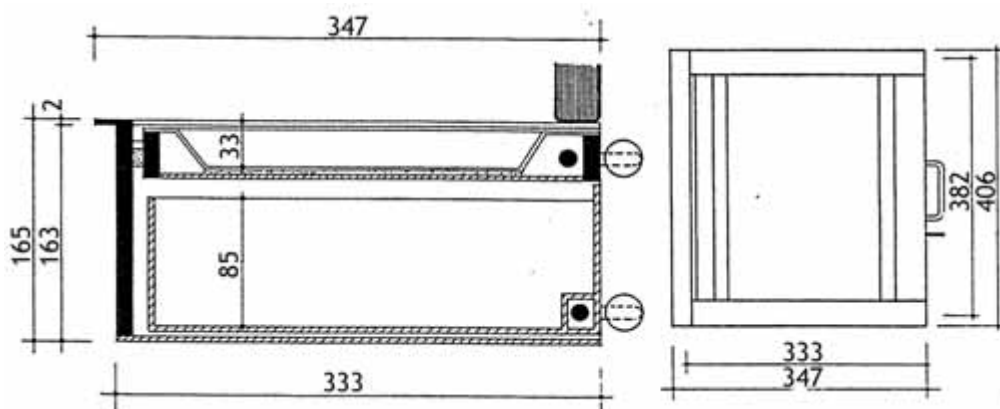

Artikel Article	Omschrijving Description	Buitenmaat mm Mesure d'extérieur mm			Binnenmaat mm Dimensions d'encastrement		
		D	H	B	D	H	B
DL-D	Geldkom groot formaat Passe-monnaie format grande	455	45	315	440	45	300
DL-E	Geldkom klein formaat Passe-monnaie format petit	315	45	255	300	145	240

Model DL-D

Model DL-E

Doorgeeflade KW78

Dubbele doorgeeflade model KW78
Passe-documents modèle KW78

Vergrendeling op de beide schuiven
Verrouillage sur les deux tiroirs

Artikel Article	Omschrijving Description	Buitenmaat mm Mesure d'extérieur mm			Binnenmaat mm Dimensions d'encastrement		
		D	H	B	D	H	B
KW78	Doorgeeflade KW78 Passe-documents KW78	347	165	406	335	163	382

Doorgeeflade KW78 VLAK

Doorgeeflade model KW78VLAK
Passe-documents modèle KW78VLAK

Met vergrendeling / Avec verrouillage

Artikel Article	Omschrijving Description	Buitenmaat mm Mesure d'extérieur mm			Binnenmaat mm Dimensions d'encastrement		
		D	H	B	D	H	B
KW78VLAK	Doorgeeflade KW78 VLAK Passe-documents KW78 VLAK	347	50	406	335	50	385