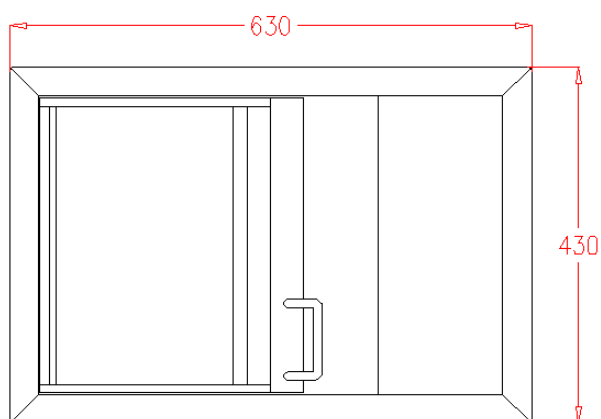

Doorgeeflade - Passe-tiroir DL-C35 & DL-C35V

Doorgeeflade met of zonder vergrendeling
Passe-tiroir avec ou sans verrouillage

Artikel Article	Omschrijving Description	Buitenmaat mm Mesure d'extérieur mm			Binnenmaat mm Dimensions d'encastrement		
		D	H	B	D	H	B
DL-C35	Doorgeeflade zonder vergrendeling Passe-tiroir sans verrouillage	630	53	430	582	55	410
DL-C35V	Doorgeeflade met vergrendeling Passe-tiroir avec verrouillage	630	53	430	582	55	410

Montageopening in tablet.
Dimensions d'encastrement

Doorgeeflade - Passe-tiroir DL-B35 & DL-B35V

Diepe doorgeeflade met of zonder vergrendeling
Passe-tiroir avec ou sans verrouillage

Artikel Article	Omschrijving Description	Buitenmaat mm Mesure d'extérieur mm			Binnenmaat mm Dimensions d'encastrement		
		D	H	B	D	H	B
DL-B35	Doorgeeflade zonder vergrendeling Passe-tiroir sans verrouillage	630	145	430	582	145	410
DL-B35V	Doorgeeflade met vergrendeling Passe-tiroir avec verrouillage	630	145	430	582	145	410

Artikel Article	Omschrijving Description	Buitenmaat mm Mesure d'extérieur mm			Binnenmaat mm Dimensions d'encastrement		
		D	H	B	D	H	B
DL-D	Geldkom groot formaat Passe-monnaie format grande	455	45	315	440	45	300
DL-E	Geldkom klein formaat Passe-monnaie format petit	315	45	255	300	145	240

Model DL-D

Model DL-E

Doorgeeflade KW78

Dubbele doorgeeflade model KW78
Passe-documents modèle KW78

Vergrendeling op de beide schuiven
Verrouillage sur les deux tiroirs

Artikel Article	Omschrijving Description	Buitenmaat mm Mesure d'extérieur mm			Binnenmaat mm Dimensions d'encastrement		
		D	H	B	D	H	B
KW78	Doorgeeflade KW78 Passe-documents KW78	347	165	406	335	163	382